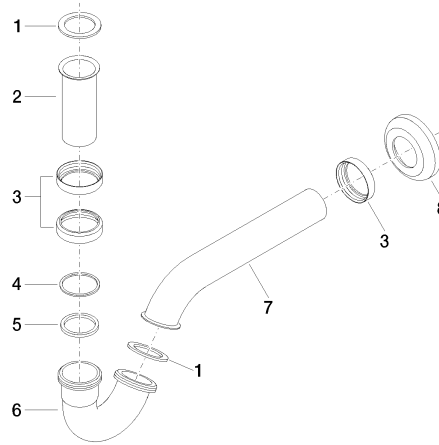

Siphon for bidet 1 1/4" - Brushed Chrome

IMO

10 050 970

• rosette Ø 65 mm

Fits: IMO, LULU, MADISON, MEM, TARA,
CL.1, LISSÉ, VAIA, META, CYO

	Brushed Chrome	10 050 970-93
	Chrome	10 050 970-00
	Brushed Platinum	10 050 970-06
	Platinum	10 050 970-08
	Durabress (23kt Gold)	10 050 970-09
	Dark Chrome	10 050 970-19
	Light Gold	10 050 970-26
	Brushed Light Gold	10 050 970-27
	Brushed Durabress (23kt Gold)	10 050 970-28
	Matte Black	10 050 970-33
	Brushed Bronze	10 050 970-42
	Brushed Champagne (22kt Gold)	10 050 970-46
	Champagne (22kt Gold)	10 050 970-47
	Brushed Dark Platinum	10 050 970-99

Siphon for bidet 1 1/4" - Brushed Chrome

IMO

10 050 970

mm [inches]

10 050 970

Parts for other finishes can be found here: [Chrome](#)

Spare parts list

No.	Item Number	Name	Quantity used	Delivery time
1	09 14 05 018 90	seal	2	2
2	09 28 23 011-93	pipe	1	20
3	09 23 30 021-93	nut	3	20
4	09 14 20 006 90	seal	1	2
5	09 14 05 027 90	seal	1	2
6	09 28 23 029-93	pipe	1	20
7	09 28 23 013-93	pipe	1	20
8	09 27 01 013-93	rosette	1	20