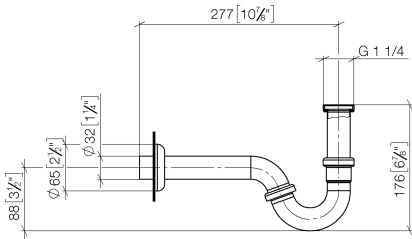

Siphon for bidet 1 1/4" - Brushed Chrome

IMO

10 050 970

• rosette Ø 65 mm

Fits: IMO, LULU, MADISON, MEM, TARA,
CL.1, LISSÉ, VAIA, META, CYO

	Brushed Chrome	10 050 970-93
	Chrome	10 050 970-00
	Brushed Platinum	10 050 970-06
	Platinum	10 050 970-08
	Durabress (23kt Gold)	10 050 970-09
	Dark Chrome	10 050 970-19
	Light Gold	10 050 970-26
	Brushed Light Gold	10 050 970-27
	Brushed Durabress (23kt Gold)	10 050 970-28
	Matte Black	10 050 970-33
	Brushed Bronze	10 050 970-42
	Brushed Champagne (22kt Gold)	10 050 970-46
	Champagne (22kt Gold)	10 050 970-47
	Brushed Dark Platinum	10 050 970-99

Siphon for bidet 1 1/4" - Brushed Chrome

IMO

10 050 970

mm [inches]

10 050 970

Parts for other finishes can be found here: [Chrome](#)

Spare parts list

No.	Item Number	Name	Quantity used	Delivery time
1	09 14 05 018 90	seal	2	2
2	09 28 23 011-93	pipe	1	20
3	09 23 30 021-93	nut	3	20
4	09 14 20 006 90	seal	1	2
5	09 14 05 027 90	seal	1	2
6	09 28 23 029-93	pipe	1	20
7	09 28 23 013-93	pipe	1	20
8	09 27 01 013-93	rosette	1	20